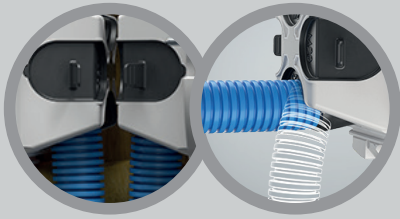

Variabel
Werkzeuglose
M20 & M25
Rohreinführungen

NEU

Keine Schattenfugen
der Abdeckungen auf
glatten Oberflächen
durch angepasste
Bauform

Flexibel
90° Rohreinführungswinkel

Kompatibel
1x1 Dose kann jederzeit zu
einer Kombidose
zusammengesetzt werden

- Einfaches Verdrahten mehrerer Geräte dank großer Einbauöffnung ohne Mittelsteg
- Werkzeuglose Leitungs- und Rohreinführung

**Bis zu 90° variabler
Rohreinführungswinkel!**
Ideal für die Verwendung in
schlanken Wandaufbauten

**Frontseitige
Durchverdrahtung:**
Komfortable
Installation
ohne räumliche
Trennung

Luftdichte Elektro-
Installation nach
SN EN 12114:2000

Größen-
Kennzeichnung
auf den
Membranen

Geräteschrauben:
Mit Plus-Minus-Antrieb!

- Werkzeugloses Öffnen der Rohreinführung, dank innovativer Öffnungslasche
- Rohre können bei der Installation um bis zu 90° geschwenkt werden
- Elastische Dichtungsmembrane garantiert die Luftdichtheit und Rückhalt