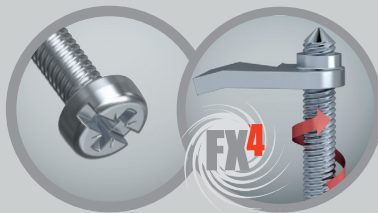

Variabel
Werkzeuglose
M20 & M25
Rohreinführungen

NEU

Keine Schattenfugen
der Abdeckungen auf
glatten Oberflächen
durch angepasste
Bauform

Flexibel
90° Rohreinführungswinkel

Kompatibel
1x1 Dose kann jederzeit zu
einer Kombidose
zusammengesetzt werden

- Einfaches Verdrahten mehrerer Geräte dank großer Einbauöffnung ohne Mittelsteg
- Werkzeuglose Leitungs- und Rohreinführung

**Bis zu 90° variabler
Rohreinführungswinkel!**
Ideal für die Verwendung in
schlanken Wandaufbauten

**Frontseitige
Durchverdrahtung:**
Komfortable
Installation
ohne räumliche
Trennung

Luftdichte Elektro-
Installation nach
SN EN 12114:2000

Größen-
Kennzeichnung
auf den
Membranen

Geräteschrauben:
Mit Plus-Minus-Antrieb!

Egal, welchen Schraub-
dreher Sie zur Hand
haben, er passt!

FX⁴-Laschenschrauben:
Die schnellste Schraubbefestigung
für Hohlwand Dosen, die es gibt!

Quickbox® ECON Pro

Länge x Breite x Tiefe	83 x 83 x 68 mm	145 x 83 x 68 mm	205 x 83 x 68 mm	145 x 145 x 68 mm	205 x 145 x 68 mm
Fräsloch Ø	83 mm	83 mm	83 mm	83 mm	83 mm
Rohreinführungen M20	2	3	4	6	9
Rohreinführungen M25	2	3	4	6	9
Kombination	1x1	2x1	3x1	2x2	3x2
850 °C	Ja	Ja	Ja	Ja	Ja
Art.-No.	9299-77	9299-77.02	9299-77.03	9299-77.04	9299-77.06
E-No.	372 641 009	372 641 109	372 641 209	372 641 309	372 641 409
Verpackung innen/Versand	20 / 100	- / 50	- / 10	- / 10	- / 10