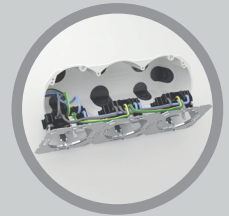

Variabel
Werkzeuglose
M20 & M25
Rohreinführungen

NEU

Keine Schattenfugen
der Abdeckungen auf
glatten Oberflächen
durch angepasste
Bauform

Flexibel
90° Rohreinführungswinkel

Kompatibel
1x1 Dose kann jederzeit zu
einer Kombidose
zusammengesetzt werden

- Einfaches Verdrahten mehrerer Geräte dank großer Einbauöffnung ohne Mittelsteg
- Werkzeuglose Leitungs- und Rohreinführung

**Bis zu 90° variabler
Rohreinführungswinkel!**
Ideal für die Verwendung in
schlanken Wandaufbauten

Die Öffnungslasche:
Werkzeuglose neue Öffnungstechnik zum
definierten Öffnen der Rohrmembran
– garantiert dauerhaft luftdicht!

Keine Schattenfugen
der Abdeckungen
durch angepasste
Bauform

**Sichtbare
Markenqualität –
Original AGRO!**

Egal, welchen Schraub-
dreher Sie zur Hand
haben, er passt!

FX⁴-Laschenschrauben:
Die schnellste Schraubbefestigung
für Hohlwand Dosen, die es gibt!

Quickbox® ECON Pro

Länge x Breite x Tiefe	83 x 83 x 68 mm	145 x 83 x 68 mm	205 x 83 x 68 mm	145 x 145 x 68 mm	205 x 145 x 68 mm
Fräsloch Ø	83 mm	83 mm	83 mm	83 mm	83 mm
Rohreinführungen M20	2	3	4	6	9
Rohreinführungen M25	2	3	4	6	9
Kombination	1x1	2x1	3x1	2x2	3x2
850 °C	Ja	Ja	Ja	Ja	Ja
Art.-No.	9299-77	9299-77.02	9299-77.03	9299-77.04	9299-77.06
E-No.	372 641 009	372 641 109	372 641 209	372 641 309	372 641 409
Verpackung innen/Versand	20 / 100	- / 50	- / 10	- / 10	- / 10