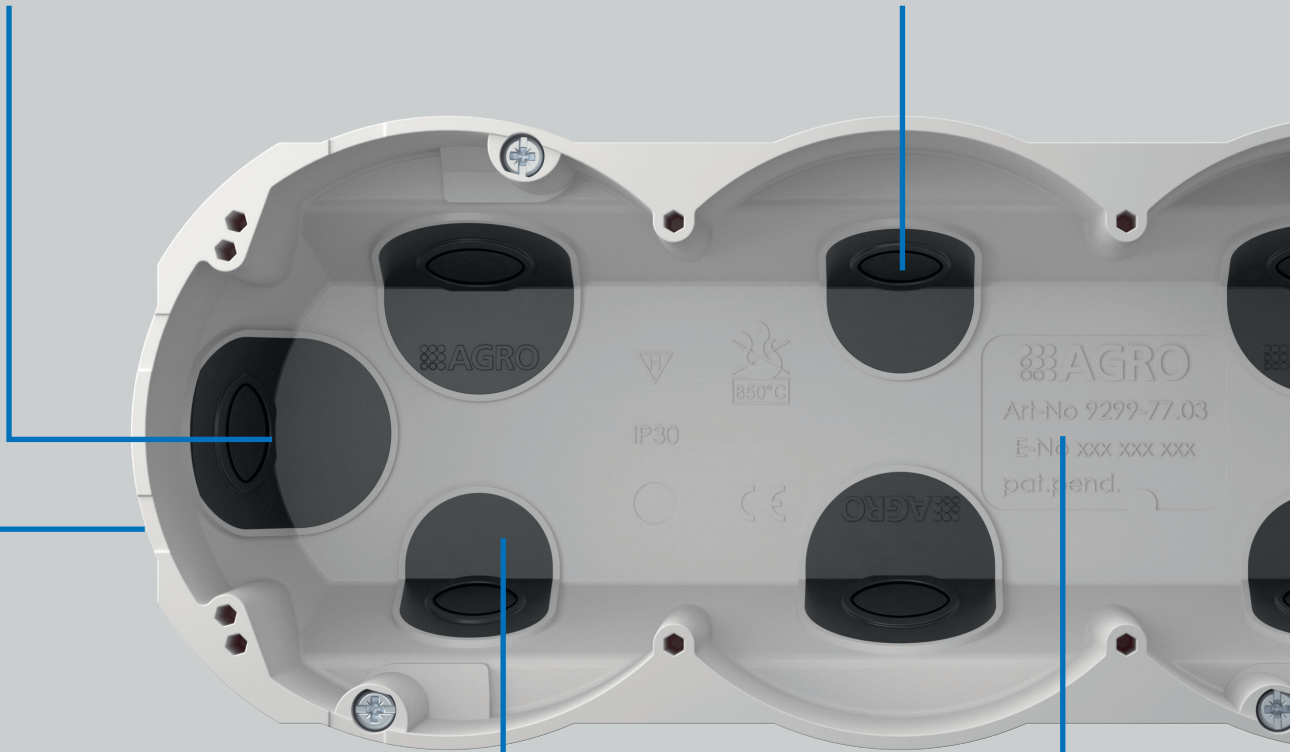

Keine Schattenfugen
der Abdeckungen
durch angepasste
Bauform

**Sichtbare
Markenqualität –
Original AGRO!**

**Frontseitige
Durchverdrahtung:**
Komfortable
Installation
ohne räumliche
Trennung